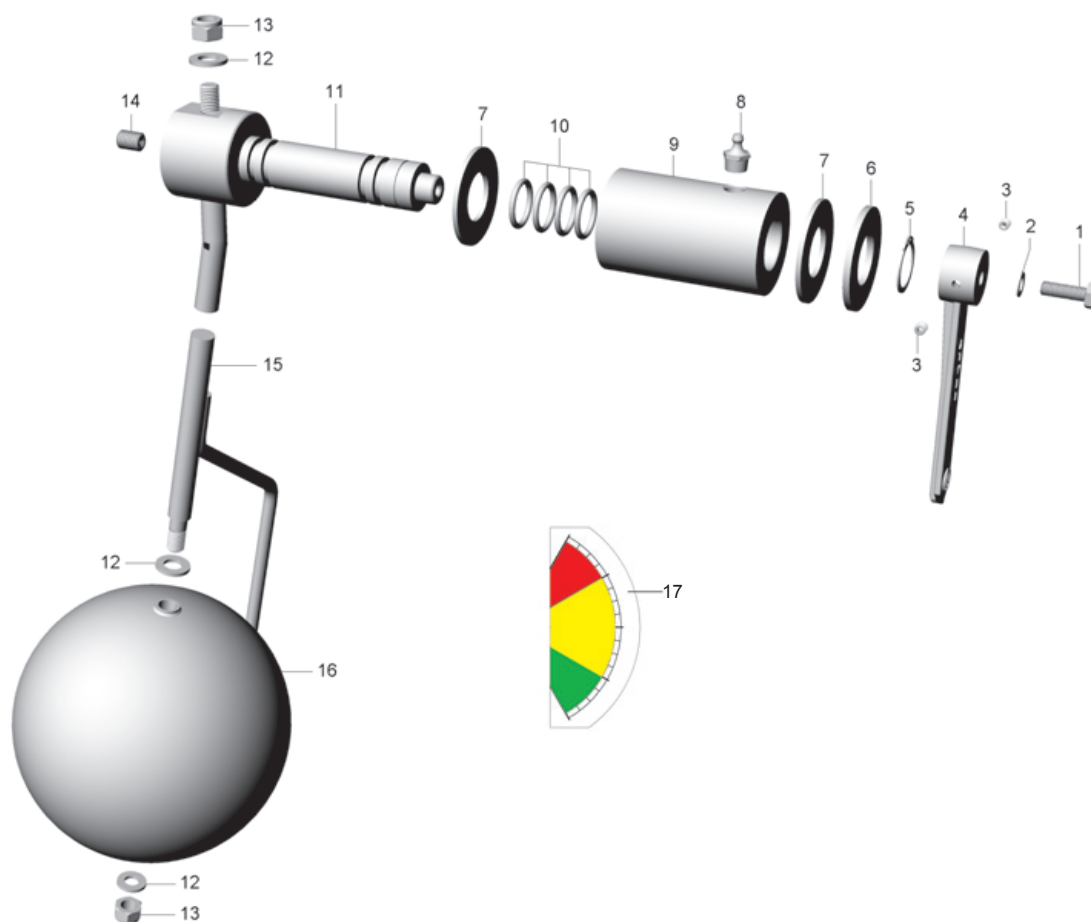

POS.	CODICE / CODE	DENOMINAZIONE	DENOMINATION	MATERIALE	MATERIAL
1	VTAC 0020 100 009	VITE TCEI M8x16	SCREW TCEI M8x16	ACCIAIO INOX AISI 304	AISI 304 STAINLESS STEEL
2	ROAC 0180 045 011	RONDELLA Ø14 x 8,2 x 0,8	WASHER Ø14 x 8,2 x 0,8	ACCIAIO INOX AISI 304	AISI 304 STAINLESS STEEL
3	VTAC 0510 150 021	VITE S.T.E.I. M6 x 6	SCREW S.T.E.I. M6 x 6	ACCIAIO INOX AISI 304	AISI 304 STAINLESS STEEL
4	FOZO 0430 100 008	LEVA INDICATORE	INDICATOR LEVER	OTTONE UNI EN 12165	UNI EN 12165 BRASS
5	SEEG 0430 100 007	ANELLO ELASTICO Ø30	ELASTIC RING Ø30	ACCIAIO	STEEL
6	TAZO 0430 100 006	RONDELLA Ø60 x 30,1 x 4	WASHER Ø60 x 30,1 x 4	ACCIAIO INOX AISI 316	AISI 316 STAINLESS STEEL
7	SPZO 0430 100 004	RONDELLA Ø60 x 30 x 3	WASHER Ø60 x 30 x 3	P.T.F.E.	P.T.F.E.
8	INGR 0020 100 012	INGRASSATORE 1/4"	GREASE NIPPLE 1/4"	ACCIAIO	STEEL
9	TAZO 0430 100 003	TUBO ESTERNO Ø60 x 98	EXTERNAL TUBE Ø60 x 98	ACCIAIO INOX AISI 316	AISI 316 STAINLESS STEEL
10	..OR 0430 100 005	OR 4093 (Øi 23,40x3,53)	O RING 4093 (Øi 23,40x3,53)	GOMMA NBR 70	NBR 70 RUBBER
11	TAZO 0430 100 001	ALBERO Ø60 x 179	SHAFT Ø60 x 179	ACCIAIO INOX AISI 316	AISI 316 STAINLESS STEEL
12	ROAC 0430 100 010	RONDELLA Ø24 x 13 x 2,5	WASHER Ø24 x 13 x 2,5	ACCIAIO INOX AISI 304	AISI 304 STAINLESS STEEL
13	DAAC 0430 100 009	DADO AUTOBLOCCANTE M12	SELF-LOCKING NUT M12	ACCIAIO INOX AISI 304	AISI 304 STAINLESS STEEL
14	VTAC 0430 100 011	VITE S.T.E.I. M12 x 16	SCREW S.T.E.I. M12 x 16	ACCIAIO INOX AISI 304	AISI 304 STAINLESS STEEL
15	TAZO 0430 100 002	ASTA Ø16	STEM Ø16	ACCIAIO INOX AISI 316	AISI 316 STAINLESS STEEL
16	ARZO 0921 200 000	SFERA CON FORO Ø200	BALL WITH HOLE Ø200	ACCIAIO INOX AISI 304	AISI 304 STAINLESS STEEL
17	SPZO 0430 100 012	LIVELLO GRADUATO	GRADUATED LEVEL	CARTA ADESIVA	ADHESIVE PAPER