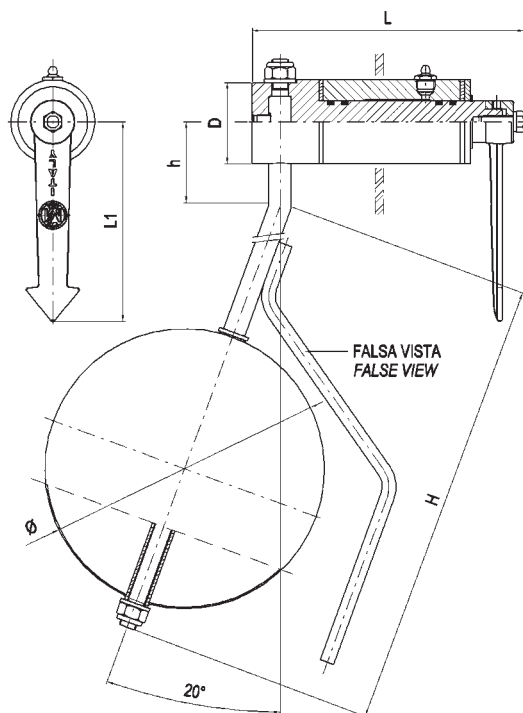

Completamente in acciaio inox

Completely in stainless steel

Totalement en acier inoxydable

Völlig aus Edelstahl

Todo de acero inoxidable